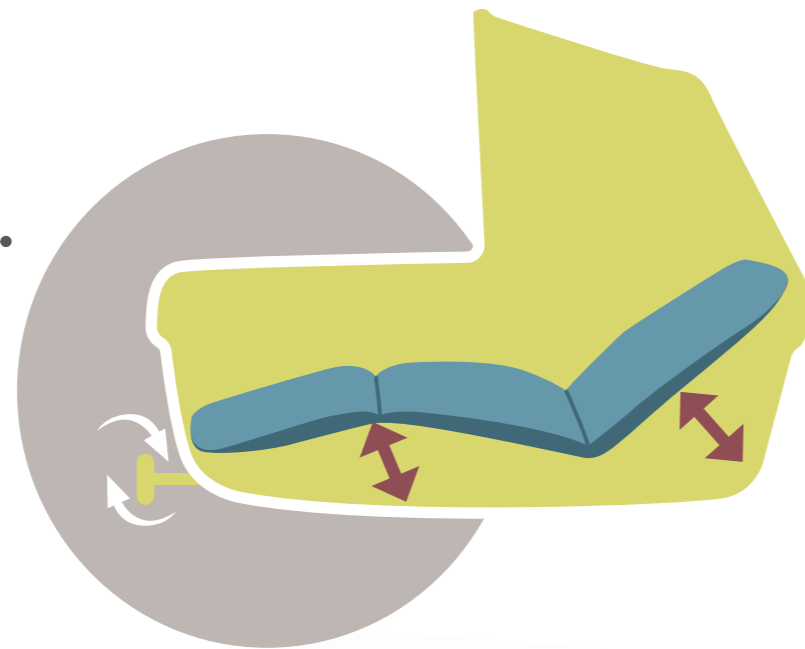

PegPerego

MADE IN **ITALY**

CULLA BELVEDERE

CULLA BELVEDERE

Il riposo del neonato è fondamentale per il suo benessere. La spaziosa navicella Culla Belvedere con Comfort System e Ombra Net, accompagna la crescita del tuo bebè con tanto spazio per rispettare le sue esigenze in tutte le stagioni. In casa, agganciata all'Home Stand, è un'ottima soluzione per dolci riposini.

You baby's rest is essential to its well-being. The spacious Culla Belvedere bassinet with Comfort System and Ombra Net accompanies your baby as it grows and offers tons of space to meet every need, in every season. At home it is an excellent solution for sweet naps when fastened to the Home Stand.

Comfort System

Regola simultaneamente schienale e poggiamambe, mantenendo il bebè nella posizione ergonomica ottimale per comfort e benessere.

It simultaneously adjusts the backrest and footrest, maintaining the optimal ergonomic position for baby's added comfort and well-being.