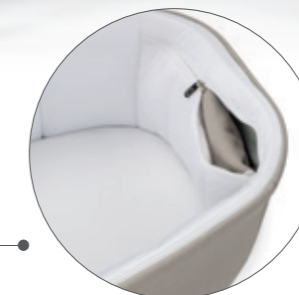

Panorama & Belvedere

Finestra Panorama che permette
una migliore circolazione
dell'aria. Vista Belvedere per uno
sguardo privilegiato sul bebè.
Capottina e visiera UPF 50+.

Panorama window for better
air circulation. Belvedere
window for an exclusive
view of your baby.
Hood with visor UPF 50+.

STORAGE POCKET

Ombra Net is always with you thanks
to a practical storage pocket.

Home Stand

Culla Belvedere anche in casa!
Un'ottima soluzione per dolci riposini agganciata al pratico Home Stand.

Culla Belvedere bassinet also at home!
It is an excellent solution for sweet naps when fastened to the practical Home Stand.